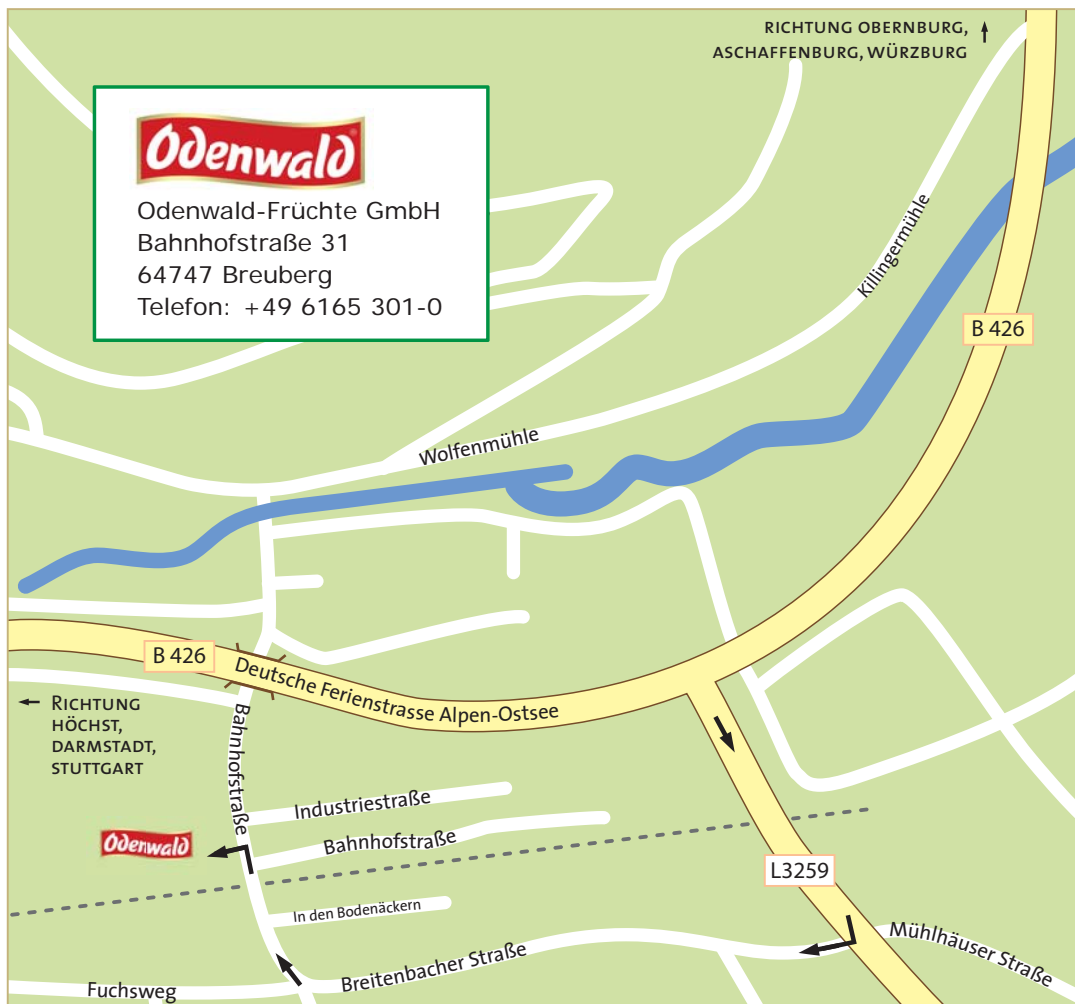

ANFAHRT AUS RICHTUNG STUTTART

- Ab Heilbronn/Neckarsulm der B37 bis Eberbach folgen
- Nach dem Ortsausgang Eberbach rechts auf die B45 Richtung „Michelstadt, Höchst“ abbiegen
- Der B45 ca. 40 km folgen bis Höchst
- In Höchst an der ersten Ampel rechts abbiegen auf die B 426 Richtung Obernburg
- Nach ca. 3,5 km rechts Richtung „Breuberg, Lützelbach“ abfahren
- Gleich wieder rechts in die Breitenbacher Straße abbiegen
- Der abknickenden Vorfahrt in die Bahnhofstraße folgen, jetzt sehen Sie unser Firmengelände auf der linken Seite

ANFAHRT AUS RICHTUNG WÜRZBURG, FRANKFURT, SAUERLANDLINIE (A45)

- Die A3 über die Ausfahrt Stockstadt Richtung „Obernburg (B469)“ verlassen
- Nach ca. 15 km (bei Obernburg) abfahren auf B426 Richtung Höchst
- In Mömlingen im Kreisell links abbiegen Richtung „Breuberg, Höchst“
- Ca. 2 km nach dem Ortsausgang von Breuberg-Hainstadt der Beschilderung „Odenwald-Früchte“ folgen

Nehmen Sie die Einfahrt „Besucher“, die Parkplätze auf der rechten Hofseite sind für unsere Besucher reserviert.

**WIR WÜNSCHEN
EINE GUTE ANREISE!**